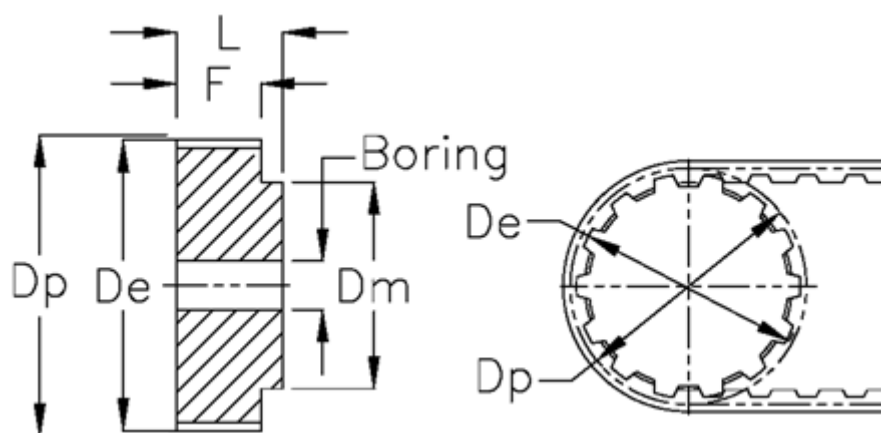

Varenummer: 604140060006  
Beskrivelse: Tandremskive med nav  
HTD 60 3M 6

## Mål

Boring	= 8	Type = 3M
Bredde	= 06	Vægt = -
De	= 56.54	
Dm	= 33	
Dp	= 57.3	
F	= 10.3	
L	= 18.6	
Tandantal	= 60	